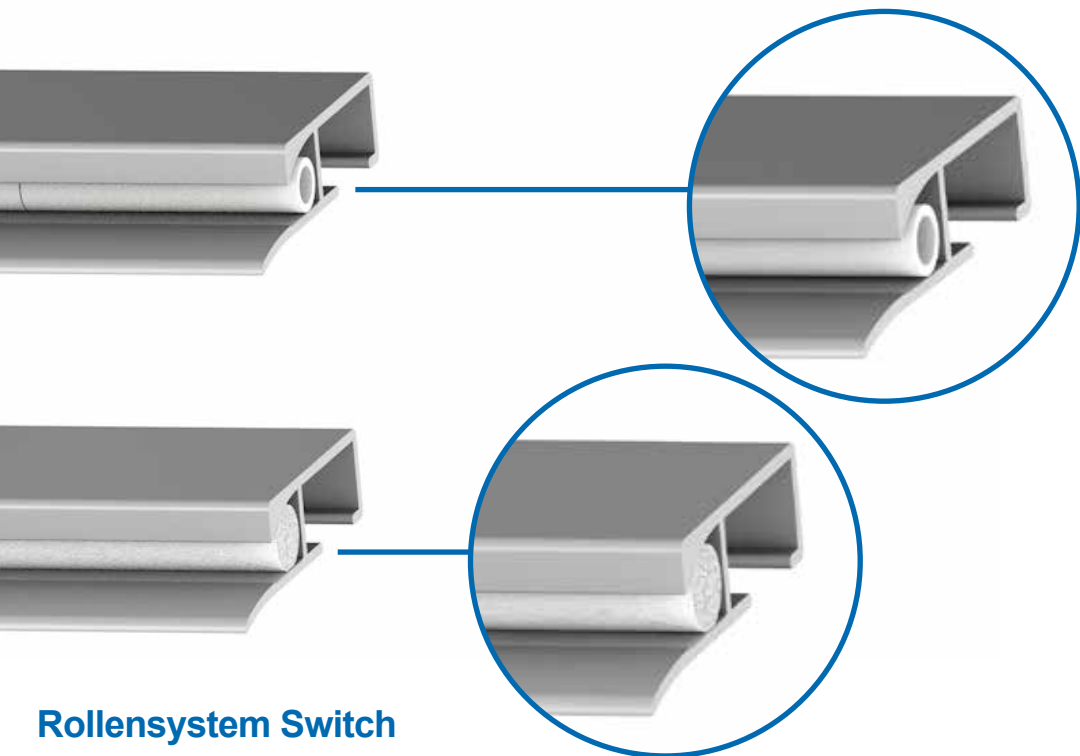

Die Leha®-Klemmschiene Switch gibt es bei uns mit zwei verschiedenen Klemmmechanismen und unterschiedlichen Befestigungsmöglichkeiten sowie - je nach Variante - in mehreren Längen und Farben. Jede Klemmschiene ist aus hochwertigem Aluminium gefertigt.

Sonderlängen auf Anfrage lieferbar.

Zuhause

Seminar- und Schulungsräume

Leha® - Klemmschiene Switch - Systeme

Rollensystem Switch

Softgummisystem Switch Spezial

Verfügbare Oberflächen

Rollensystem Switch

Durch das **Rollensystem** können Sie Ihre Dokumente schnell und einfach in die Schiene klemmen. Zum Abnehmen einfach das Papier horizontal mit leichtem „Ruck“ zu sich ziehen oder leicht nach oben drücken und seitlich nach unten bewegen. Dadurch lösen sich die beweglichen Rollen und geben das Papier frei. Verwendbar für Papiergrammaturen bis 240 g/m². Die ideale Funktionalität ist bei 80 g/m² (Standard Büropapier) gegeben.

Wandmontage

(Für Switch & Switch Spezial)

Die unsichtbare Anbringung erfolgt bei der Wandmontage mittels Befestigungsclips im hinteren Montagekanal.

Eine Verlängerung der Schienen bei Wandmontage ist mit dem Leha-Schienenverbinder unkompliziert möglich. Hierzu einfach die Endkappe abnehmen und die Schienen mit dem Verbinder zusammenfügen. Bei dem Rollensystem bitte während des Vorgangs die Schiene waagrecht halten.