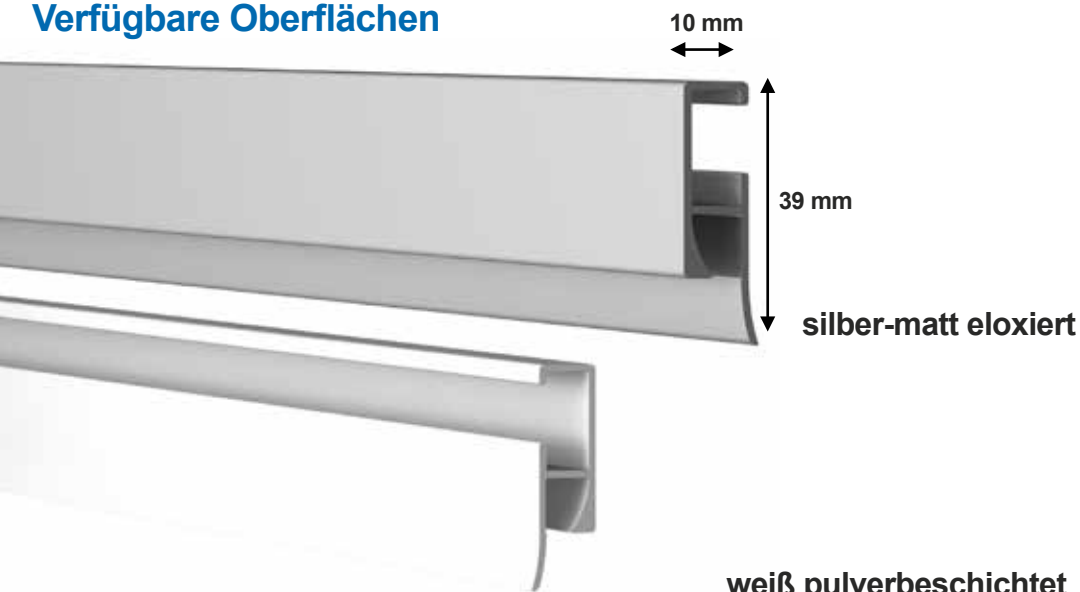

Klemmschiene Switch

Leha® - Klemmschiene Switch

*Nie mehr Löcher
durch Pins in Ihren
Bildern, Notizen,
Plänen u.v.m.*

Ideal für:

Schulen und Kindergärten

(Architektur-) Büros

Universitäten

Werkstätten

Die Leha®-Klemmschiene Switch gibt es bei uns mit zwei verschiedenen Klemmmechanismen und unterschiedlichen Befestigungsmöglichkeiten sowie - je nach Variante - in mehreren Längen und Farben. Jede Klemmschiene ist aus hochwertigem Aluminium gefertigt.

Sonderlängen auf Anfrage lieferbar.

Zuhause

Seminar- und Schulungsräume

Leha® - Klemmschiene Switch - Systeme

Rollensystem Switch

Softgummisystem Switch Spezial

Verfügbare Oberflächen

Rollensystem Switch

Wandmontage

(Für Switch & Switch Spezial)

Die unsichtbare Anbringung erfolgt bei der Wandmontage mittels Befestigungsclips im hinteren Montagekanal.

Eine Verlängerung der Schienen bei Wandmontage ist mit dem Leha-Schienenverbinder unkompliziert möglich. Hierzu einfach die Endkappe abnehmen und die Schienen mit dem Verbinder zusammenfügen. Bei dem Rollensystem bitte während des Vorgangs die Schiene waagrecht halten.