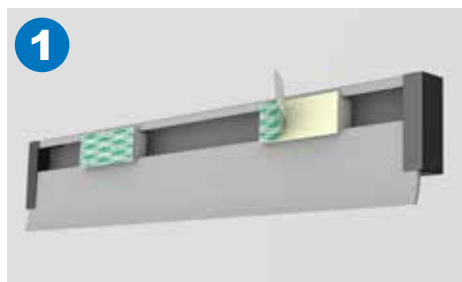

Montagematerial im Lieferumfang enthalten. Sonderlängen auf Anfrage lieferbar.

Leha®- Klemmschiene Switch Spezial - Softgummisystem

Schraub-Montagehinweis

Die **unsichtbare Anbringung** der Klemmschiene Mini-Switch erfolgt bei der Wandmontage mittels **runden Befestigungsclipsen** im hinteren Montagekanal.

Einfachste Montage und Handhabung.

Die Schiene wird auf die Befestigungsclipsen an der Wand gedrückt.

Das Blattgut einfach von unten einstecken bzw. herausziehen.

Softgummisystem Switch Spezial

Mit dem Softgummisystem bleiben auch empfindliche Oberflächen wie z.B. Fotobeschichtungen geschützt. Zum Abnehmen das Papier einfach nach unten herausziehen. Ideal geeignet für Papiere bis zu 0,8 mm Stärke. **Auch für laminierte Papiere und Dokumente in Klarsichthülle geeignet.**

Klebe-Montagehinweis

Für **glatte Oberflächen** können Sie unsere **selbstklebende „Mini-Switch“** verwenden. Diese Variante ist nicht geeignet für Tapeten, Styropor, Schaumstoff oder poröse Materialien!