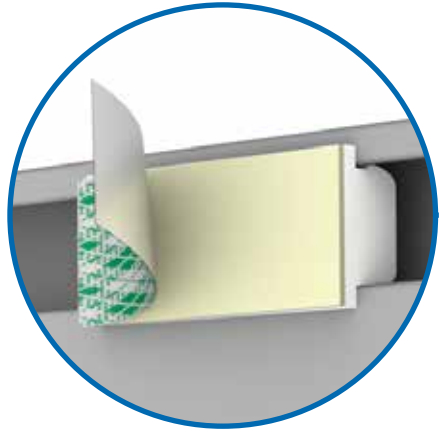

Wandmontage

(Für Switch & Switch Spezial)

Die unsichtbare Anbringung erfolgt bei der Wandmontage mittels Befestigungsclips im hinteren Montagekanal.

Eine Verlängerung der Schienen bei Wandmontage ist mit dem Leha-Schienenverbinder unkompliziert möglich. Hierzu einfach die Endkappe abnehmen und die Schienen mit dem Verbinder zusammenfügen. Bei dem Rollensystem bitte während des Vorgangs die Schiene waagrecht halten.

Saugnapf-Montage

(Für Switch Spezial)

Diese Variante ist für die Montage mittels Saugnapf vorgesehen. Die Anbringung erfolgt durch Andrücken der Saugnapfe auf die Glasoberfläche, o.a. Hierbei bitte je einen Saugnapf an die seitlichen Ränder schieben. Ideal für Glastüren, Glaskabinen, Fenster usw.

Montagevarianten

Magnet-Montage

Diese Variante ist für die Montage mittels Magnet vorgesehen. Die Anbringung erfolgt durch Auflegen der Klemmschiene auf die metallische Oberfläche. Ideal für Stahlschränke, Stahltüren, Whiteboards, Werkstattwagen usw.

Klebeband-Montage

Diese Variante ist für die Montage mittels Klebeband vorgesehen. Die Anbringung erfolgt durch Andrücken der Klemmschiene auf die jeweilige Oberfläche.

Klettband-Montage

Diese Variante ist für die Montage mittels Klettband vorgesehen. Die Anbringung erfolgt durch Andrücken der Klemmschiene auf den Flanellstoff, der z.B. bei Stellwänden Verwendung findet.