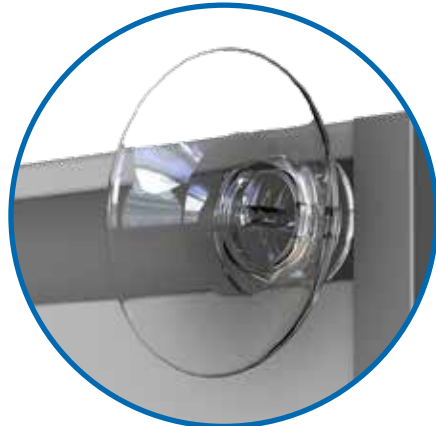

Klemmschiene Switch

Leha® - Klemmschiene Switch

*Nie mehr Löcher
durch Pins in Ihren
Bildern, Notizen,
Plänen u.v.m.*

Ideal für:

Schulen und Kindergärten

(Architektur-) Büros

Universitäten

Werkstätten

Wandmontage

(Für Switch & Switch Spezial)

Die unsichtbare Anbringung erfolgt bei der Wandmontage mittels Befestigungsclips im hinteren Montagekanal.

Eine Verlängerung der Schienen bei Wandmontage ist mit dem Leha-Schienenverbinder unkompliziert möglich. Hierzu einfach die Endkappe abnehmen und die Schienen mit dem Verbinder zusammenfügen. Bei dem Rollensystem bitte während des Vorgangs die Schiene waagrecht halten.

Saugnapf-Montage

(Für Switch Spezial)

Diese Variante ist für die Montage mittels Saugnapf vorgesehen. Die Anbringung erfolgt durch Andrücken der Saugnapfe auf die Glasoberfläche, o.a. Hierbei bitte je einen Saugnapf an die seitlichen Ränder schieben. Ideal für Glastüren, Glaskabinen, Fenster usw.

Montagevarianten

Magnet-Montage

Diese Variante ist für die Montage mittels Magnet vorgesehen. Die Anbringung erfolgt durch Auflegen der Klemmschiene auf die metallische Oberfläche. Ideal für Stahlschränke, Stahltüren, Whiteboards, Werkstattwagen usw.