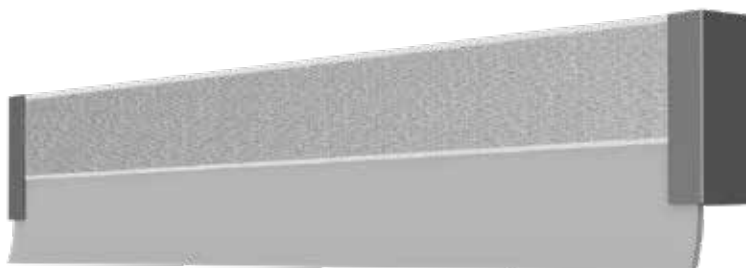

Montagevarianten

Magnet-Montage

Diese Variante ist für die Montage mittels Magnet vorgesehen. Die Anbringung erfolgt durch Auflegen der Klemmschiene auf die metallische Oberfläche. Ideal für Stahlschränke, Stahltüren, Whiteboards, Werkstattwagen usw.

Klebeband-Montage

Diese Variante ist für die Montage mittels Klebeband vorgesehen. Die Anbringung erfolgt durch Andrücken der Klemmschiene auf die jeweilige Oberfläche.

Klettband-Montage

Diese Variante ist für die Montage mittels Klettband vorgesehen. Die Anbringung erfolgt durch Andrücken der Klemmschiene auf den Flanellstoff, der z.B. bei Stellwänden Verwendung findet.

Preise bitte anfragen.

Montagevarianten

Bitte beachten: Klebt permanent, nicht wiederablösbar!

Leha® - Klemmschiene Switch - Rollensystem

Rollensystem Switch zur **WANDMONTAGE** mittels Clipsen

Ideal für Standard-Büropapiere mit 80g/m². **Nicht geeignet für laminierte Papiere!**

| silber-matt eloxiert Artikel-Nr. | Länge | Preis | |
|-------------------------------------|-------------------|---------|---------|
| | | Netto | Brutto |
| 115070 | DIN A5 (16,5 cm) | 4,75 € | 5,65 € |
| 115071 | DIN A4 (23,0 cm) | 4,90 € | 5,83 € |
| 115075 | DIN A3 (35,0 cm) | 5,80 € | 6,90 € |
| 115060 | 50,0 cm | 6,40 € | 7,62 € |
| 115061 | 100,0 cm | 12,40 € | 14,76 € |
| 115062 | 150,0 cm | 18,80 € | 22,37 € |
| 115063 | 200,0 cm | 24,60 € | 29,27 € |
| 100015K | Schienenverbinder | 1,25 € | 1,49 € |