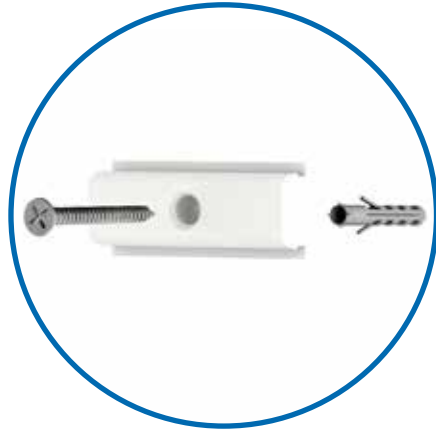

Klemmschiene Switch

Leha® - Klemmschiene Switch

*Nie mehr Löcher
durch Pins in Ihren
Bildern, Notizen,
Plänen u.v.m.*

Ideal für:

Schulen und Kindergärten

(Architektur-) Büros

Universitäten

Werkstätten

Die Leha®-Klemmschiene Switch gibt es bei uns mit zwei verschiedenen Klemmmechanismen und unterschiedlichen Befestigungsmöglichkeiten sowie - je nach Variante - in mehreren Längen und Farben. Jede Klemmschiene ist aus hochwertigem Aluminium gefertigt.

Nicht geeignet für laminierte Papiere.

Softgummisystem Switch Spezial

Mit dem **Softgummisystem** bleiben auch empfindliche Oberflächen wie z.B. Fotobeschichtungen geschützt. Zum Abnehmen das Papier einfach intuitiv nach unten herausziehen. Ideal geeignet für Papiere bis zu 0,8 mm Stärke. **Auch für laminierte Papiere und Dokumente in Klarsichthüllen geeignet.**

Wandmontage

(Für Switch & Switch Spezial)

Die unsichtbare Anbringung erfolgt bei der Wandmontage mittels Befestigungsclips im hinteren Montagekanal.

Eine Verlängerung der Schienen bei Wandmontage ist mit dem Leha-Schienenverbinder unkompliziert möglich. Hierzu einfach die Endkappe abnehmen und die Schienen mit dem Verbinder zusammenfügen. Bei dem Rollensystem bitte während des Vorgangs die Schiene waagrecht halten.