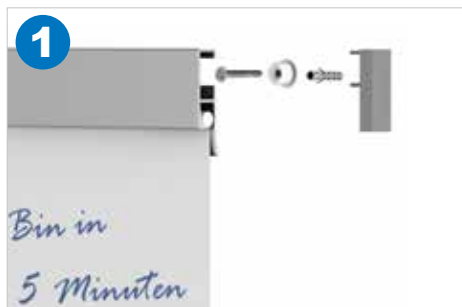

Sonderlängen auf Anfrage lieferbar.

Leha®- Klemmschiene Switch Spezial - Softgummisystem

Leha®- Klemmschiene „Mini - Switch“ (Softgummisystem)

- DIN A5, DIN A4* und *DIN A3* zum Schrauben oder Kleben!
- Für Kurzmitteilungen, Infos, Aushänge etc.
- An Zimmertüren, Büros, in (Haus-) Fluren; für Notizen am Arbeitsplatz, im Haushalt u.v.a.

Softgummisystem Mini - Switch mit **Schraub- oder Klebemontage**

Für Blattgut bis ca. 0,8 mm Stärke sowie laminierte Papiere und Blätter in Klarsichthüllen

| Artikelnummer silber eloxiert | Artikelnummer weiß | Länge | Preis Netto / Brutto | |
|----------------------------------|-----------------------|---------------------------------|-------------------------|--------|
| 115070S | 115070SW | Schraubmontage 16,5 cm (DIN A5) | 5,75 € | 6,84 € |
| 115071S | 115071SW | Schraubmontage 23,0 cm (DIN A4) | 5,90 € | 7,02 € |
| 115075S | 115075SW | Schraubmontage 35,0 cm (DIN A3) | 6,80 € | 8,09 € |
| 115072S | 115072SW | Klebmontage 16,5 cm (DIN A5) | 5,95 € | 7,08 € |
| 115073S | 115073SW | Klebmontage 23,0 cm (DIN A4) | 6,50 € | 7,74 € |
| 115074S | 115074SW | Klebmontage 35,0 cm (DIN A3) | 7,20 € | 8,57 € |

Montagematerial im Lieferumfang enthalten. Sonderlängen auf Anfrage lieferbar.

Leha®- Klemmschiene Switch Spezial - Softgummisystem

Schraub-Montagehinweis

Die **unsichtbare Anbringung** der Klemmschiene Mini-Switch erfolgt bei der Wandmontage mittels **runden Befestigungsclipsen** im hinteren Montagekanal.