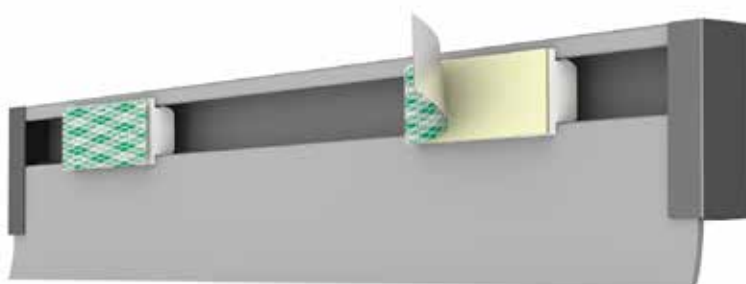

Wandmontage

(Für Switch & Switch Spezial)

Die unsichtbare Anbringung erfolgt bei der Wandmontage mittels Befestigungsclips im hinteren Montagekanal.

Eine Verlängerung der Schienen bei Wandmontage ist mit dem Leha-Schienenverbinder unkompliziert möglich. Hierzu einfach die Endkappe abnehmen und die Schienen mit dem Verbinder zusammenfügen. Bei dem Rollensystem bitte während des Vorgangs die Schiene waagrecht halten.

Montagevarianten

Magnet-Montage

Diese Variante ist für die Montage mittels Magnet vorgesehen. Die Anbringung erfolgt durch Auflegen der Klemmschiene auf die metallische Oberfläche. Ideal für Stahlschränke, Stahltüren, Whiteboards, Werkstattwagen usw.

Klebeband-Montage

Diese Variante ist für die Montage mittels Klebeband vorgesehen. Die Anbringung erfolgt durch Andrücken der Klemmschiene auf die jeweilige Oberfläche.

Klettband-Montage

Diese Variante ist für die Montage mittels Klettband vorgesehen. Die Anbringung erfolgt durch Andrücken der Klemmschiene auf den Flanellstoff, der z.B. bei Stellwänden Verwendung findet.

Preise bitte anfragen.

Montagevarianten

Bitte beachten: Klebt permanent, nicht wiederablösbar!

Leha® - Klemmschiene Switch - Rollensystem

Rollensystem Switch zur **WANDMONTAGE** mittels Clipsen

Ideal für Standard-Büropapiere mit 80g/m². **Nicht geeignet für laminierte Papiere!**